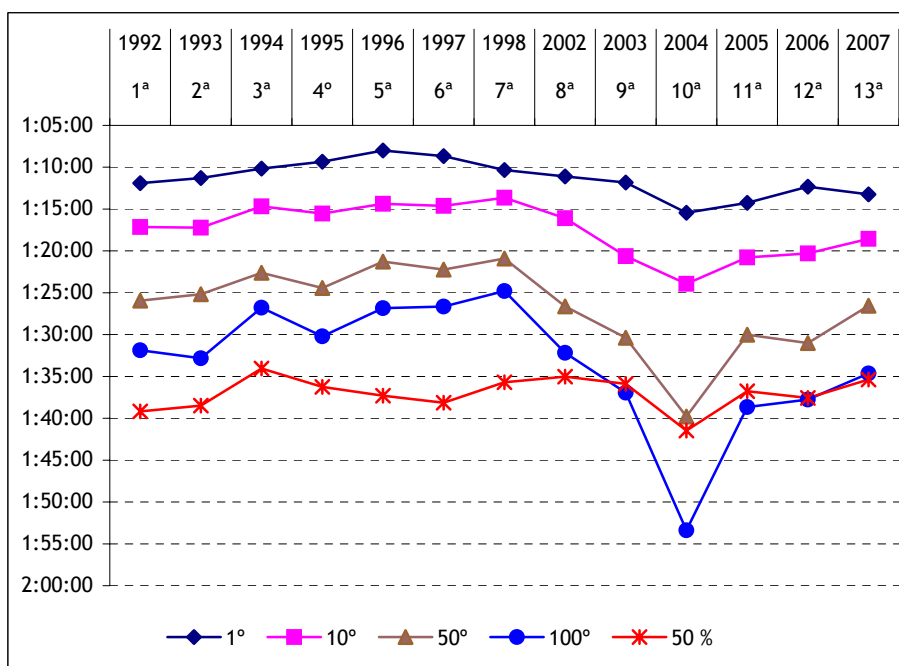

Medio Maratón de Segorbe

Marcas por puestos

		Puesto				
Año	Edición	1º	10º	50º	100º	50 %
1992	1ª	1:11:54	1:17:09	1:25:57	1:31:52	1:39:10
1993	2ª	1:11:18	1:17:13	1:25:11	1:32:49	1:38:29
1994	3ª	1:10:10	1:14:41	1:22:37	1:26:47	1:34:03
1995	4º	1:09:21	1:15:32	1:24:26	1:30:12	1:36:15
1996	5ª	1:08:00	1:14:22	1:21:17	1:26:50	1:37:18
1997	6ª	1:08:40	1:14:37	1:22:14	1:26:39	1:38:08
1998	7ª	1:10:20	1:13:39	1:20:55	1:24:48	1:35:42
2002	8ª	1:11:06	1:16:05	1:26:38	1:32:11	1:35:02
2003	9ª	1:11:50	1:20:37	1:30:23	1:36:56	1:35:53
2004	10ª	1:15:26	1:23:56	1:39:47	1:53:23	1:41:28
2005	11ª	1:14:15	1:20:47	1:30:01	1:38:39	1:36:46
2006	12ª	1:12:20	1:20:18	1:31:00	1:37:46	1:37:34
2007	13ª	1:13:15	1:18:33	1:26:33	1:34:38	1:35:22