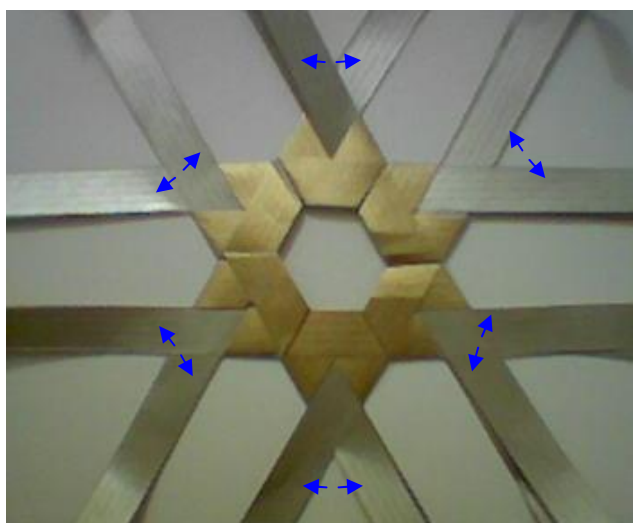

INSTRUCCIONES 43°

ESTRELLA DE NAVIDAD

Denominación:	ESTRELLA DE NAVIDAD	Fecha: OCTUBRE 2006
Autor:	Cándido Gallardo Casatejada	
Diagramas:	candidog@wanadoo.es http://perso.wanadoo.es/candidodgc/index.htm	
Material:	Papel Kraf. Oro y plata Tiras de papel 10mm y 5 mm. para hacerlas pequeñas.	
Tamaño :	Diámetro 10 ctms.	
Compuesto :	6 HEXABONITOS	

MEJOR
CORTAR
AL
CERRAR
LA
FIGURA

→ POR ENCIMA
→ POR DEBAJO
← → ABRIR

----- CORTAR PAPEL

INSTRUCCIONES 44°

ESTRELLA DE NAVIDAD

INSTRUCCIONES 45°

ESTRELLA DE NAVIDAD

INSTRUCCIONES 46°

ESTRELLA DE NAVIDAD