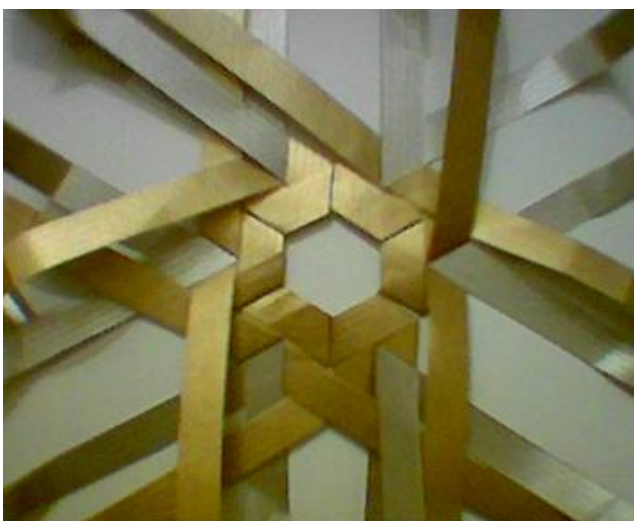

INSTRUCCIONES 43°

ESTRELLA DE NAVIDAD

Denominación:	ESTRELLA DE NAVIDAD	Fecha: OCTUBRE 2006
Autor:	Cándido Gallardo Casatejada	
Diagramas:	candidog@wanadoo.es http://perso.wanadoo.es/candidodgc/index.htm	
Material:	Papel Kraf. Oro y plata Tiras de papel 10mm y 5 mm. para hacerlas pequeñas.	
Tamaño :	Diámetro 10 ctms.	
Compuesto :	6 HEXABONITOS	

MEJOR
CORTAR
AL
CERRAR
LA
FIGURA

→ POR ENCIMA
→ POR DEBAJO
← → ABRIR

----- CORTAR PAPEL

INSTRUCCIONES 44°

ESTRELLA DE NAVIDAD

INSTRUCCIONES 45°

ESTRELLA DE NAVIDAD

INSTRUCCIONES 46°

ESTRELLA DE NAVIDAD