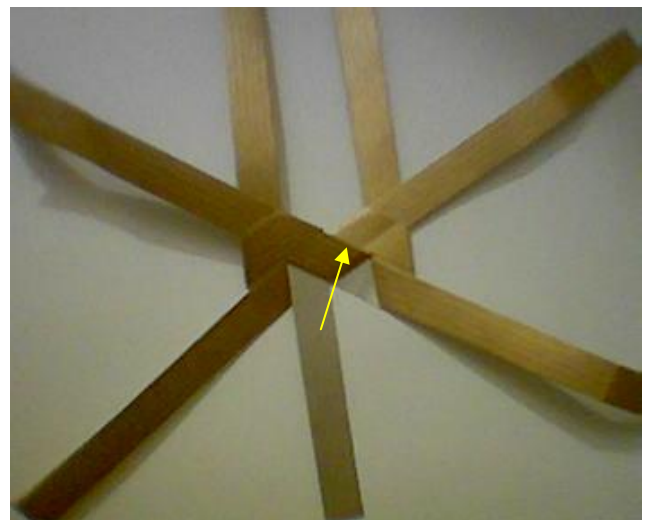

INSTRUCCIONES 43°

ESTRELLA DE NAVIDAD

Denominación:	ESTRELLA DE NAVIDAD	Fecha: OCTUBRE 2006
Autor:	Cándido Gallardo Casatejada	
Diagramas:	candidog@wanadoo.es http://perso.wanadoo.es/candidodgc/index.htm	
Material:	Papel Kraf. Oro y plata Tiras de papel 10mm y 5 mm. para hacerlas pequeñas.	
Tamaño :	Diámetro 10 ctms.	
Compuesto :	6 HEXABONITOS	

MEJOR
CORTAR
AL
CERRAR
LA
FIGURA

→ POR ENCIMA
→ POR DEBAJO
← → ABRIR

----- CORTAR PAPEL

INSTRUCCIONES 44°

ESTRELLA DE NAVIDAD

INSTRUCCIONES 45°

ESTRELLA DE NAVIDAD

INSTRUCCIONES 46°

ESTRELLA DE NAVIDAD