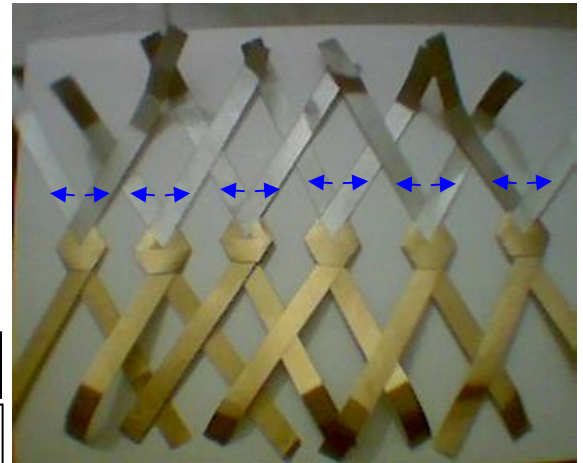

INSTRUCCIONES 43°

ESTRELLA DE NAVIDAD

Denominación:	ESTRELLA DE NAVIDAD	Fecha: OCTUBRE 2006
Autor:	Cándido Gallardo Casatejada	
Diagramas:	candidog@wanadoo.es http://perso.wanadoo.es/candidodgc/index.htm	
Material:	Papel Kraf. Oro y plata Tiras de papel 10mm y 5 mm. para hacerlas pequeñas.	
Tamaño :	Diámetro 10 ctms.	
Compuesto :	6 HEXABONITOS	

MEJOR
CORTAR
AL
CERRAR
LA
FIGURA

→ POR ENCIMA
→ POR DEBAJO
← → ABRIR

----- CORTAR PAPEL

INSTRUCCIONES 44°

ESTRELLA DE NAVIDAD

INSTRUCCIONES 45°

ESTRELLA DE NAVIDAD

INSTRUCCIONES 46°

ESTRELLA DE NAVIDAD