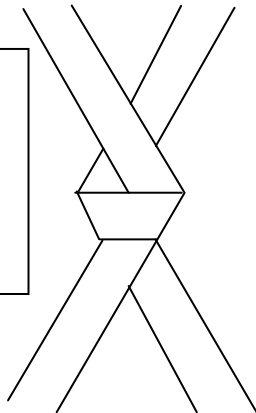

INSTRUCCIONES 43°

ESTRELLA DE NAVIDAD

Denominación:	ESTRELLA DE NAVIDAD	Fecha: OCTUBRE 2006
Autor:	Cándido Gallardo Casatejada	
Diagramas:	candidog@wanadoo.es http://perso.wanadoo.es/candidodgc/index.htm	
Material:	Papel Kraf. Oro y plata Tiras de papel 10mm y 5 mm. para hacerlas pequeñas.	
Tamaño :	Diámetro 10 ctms.	
Compuesto :	6 HEXABONITOS	

MEJOR
CORTAR
AL
CERRAR
LA
FIGURA

→ POR ENCIMA
→ POR DEBAJO
← → ABRIR

----- CORTAR PAPEL

INSTRUCCIONES 44°

ESTRELLA DE NAVIDAD

INSTRUCCIONES 45°

ESTRELLA DE NAVIDAD

INSTRUCCIONES 46°

ESTRELLA DE NAVIDAD