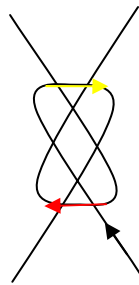

INSTRUCCIONES 43°

ESTRELLA DE NAVIDAD

Denominación:	ESTRELLA DE NAVIDAD	Fecha: OCTUBRE 2006
Autor:	Cándido Gallardo Casatejada	
Diagramas:	candidog@wanadoo.es http://perso.wanadoo.es/candidodgc/index.htm	
Material:	Papel Kraf. Oro y plata Tiras de papel 10mm y 5 mm. para hacerlas pequeñas.	
Tamaño :	Diámetro 10 ctms.	
Compuesto :	6 HEXABONITOS	

MEJOR
CORTAR
AL
CERRAR
LA
FIGURA

→ POR ENCIMA
→ POR DEBAJO
← → ABRIR

----- CORTAR PAPEL

INSTRUCCIONES 44°

ESTRELLA DE NAVIDAD

INSTRUCCIONES 45°

ESTRELLA DE NAVIDAD

INSTRUCCIONES 46°