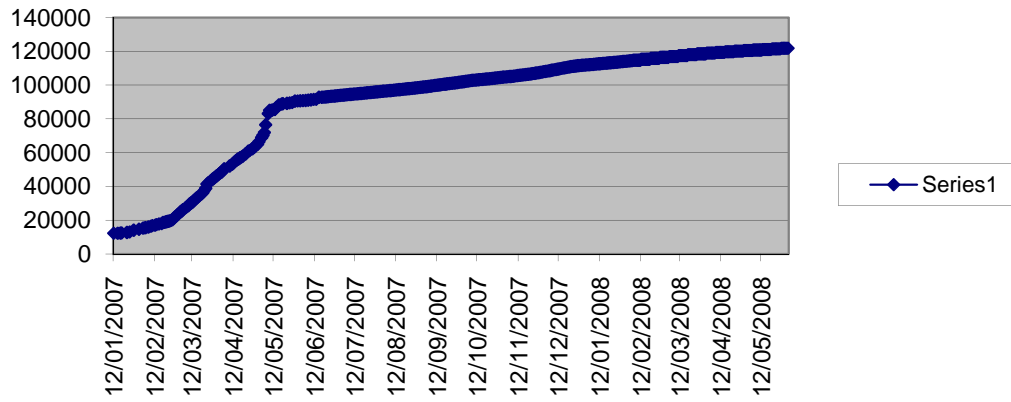

VISITAS PENTABONITOS

perso.wanadoo.es/candidodge

Gráfico de visitas por ubicación

16/06/2007 - 01/06/2008

En comparación con: Sitio

Las 29.297 visitas provinieron de 20 regiones del subcontinente.

Uso del sitio

Regiones del subcontinente	Visitas	Páginas/visita	Promedio de tiempo en el sitio
South America	6.770	2,68	00:02:35
Central America	6.346	2,54	00:02:24
Northern America	5.045	1,91	00:01:15
Southern Europe	4.994	2,73	00:02:04
Eastern Europe	1.441	2,69	00:02:30
Eastern Asia	1.237	2,30	00:01:54
Western Europe	999	3,40	00:02:51
South-Eastern Asia	900	1,94	00:02:15
Northern Europe	556	2,04	00:01:22
Australia and New Zealand	384	1,76	00:01:14
Western Asia	208	2,57	00:03:00
Southern Asia	201	2,31	00:02:09